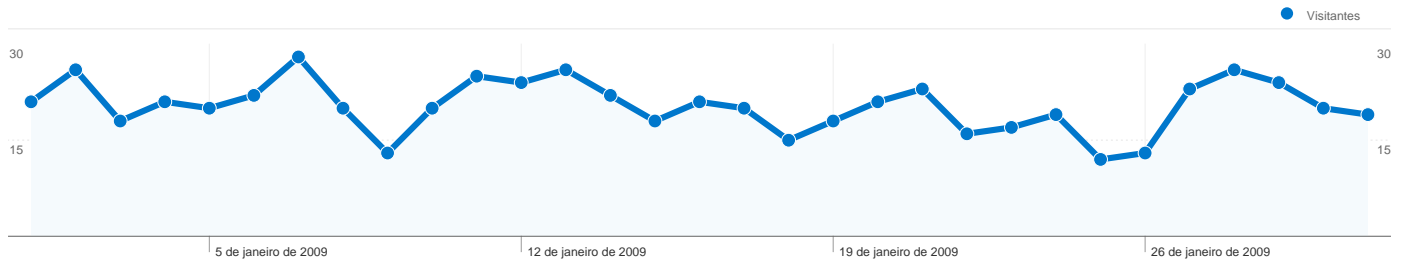

Uso do site

884 Visitas

29,41% Taxa de rejeição

2.758 Exibições de página

00:04:02 Tempo médio no site

3,12 Páginas/visita

28,62% % de novas visitas

Visão geral dos visitantes

Cobertura do mapa world

Visão geral das fontes de tráfego

Visão geral de conteúdo

Páginas	Exibições de página	% de exibições de página
/	767	27,81%
/tertulias.htm	349	12,65%
/programas.htm	286	10,37%
/blogs.htm	117	4,24%
/tertulias_dez2008.htm	105	3,81%

337 pessoas visitaram esse site

884 Visitas

337 Número absoluto de visitantes únicos

2.758 Exibições de página

3,12 Média de exibições de página

00:04:02 Tempo no site

29,41% Taxa de rejeição

28,62% Novas visitas

884 visitas vieram de 10 países/territórios

Uso do site

País/território	Visitas	Páginas/visita	Tempo médio no site	% de novas visitas	Taxa de rejeição
Visitas 884 % do total do site: 100,00%	Páginas/visita 3,12 Média do site: 3,12 (0,00%)	Tempo médio no site 00:04:02 Média do site: 00:04:02 (0,00%)	% de novas visitas 28,73% Média do site: 28,62% (0,40%)	Taxa de rejeição 29,41% Média do site: 29,41% (0,00%)	
Brazil	822	3,08	00:04:00	28,47%	29,56%
Portugal	24	4,25	00:05:48	16,67%	4,17%
United States	23	3,30	00:02:37	21,74%	43,48%
Japan	6	5,00	00:10:17	66,67%	0,00%
Germany	3	1,00	00:00:00	66,67%	100,00%
Spain	2	1,00	00:00:00	100,00%	100,00%
France	1	2,00	00:00:39	100,00%	0,00%
Finland	1	2,00	00:02:53	0,00%	0,00%
Uruguay	1	1,00	00:00:00	100,00%	100,00%
Argentina	1	5,00	00:04:14	100,00%	0,00%