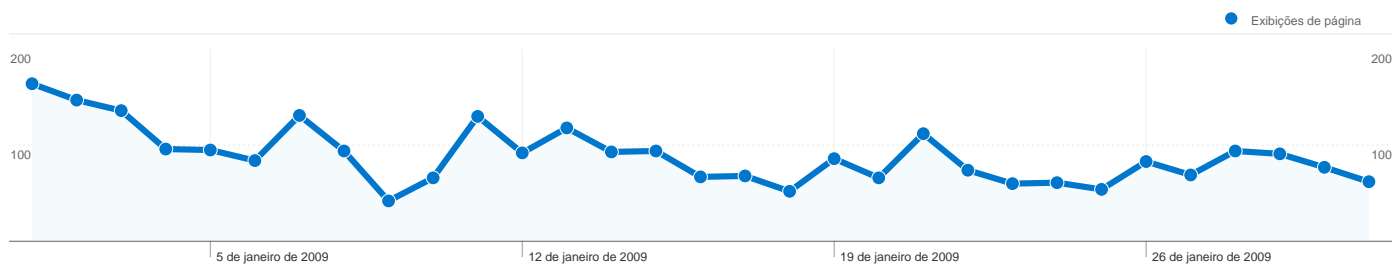

As páginas deste site foram visualizadas 2.758 vezes no total

2.758 Exibições de página

2.298 Exibições únicas

29,41% Taxa de rejeição

Conteúdo principal

Páginas	Exibições de página	% de exibições de página
/	767	27,81%
/tertulias.htm	349	12,65%
/programas.htm	286	10,37%
/blogs.htm	117	4,24%
/tertulias_dez2008.htm	105	3,81%