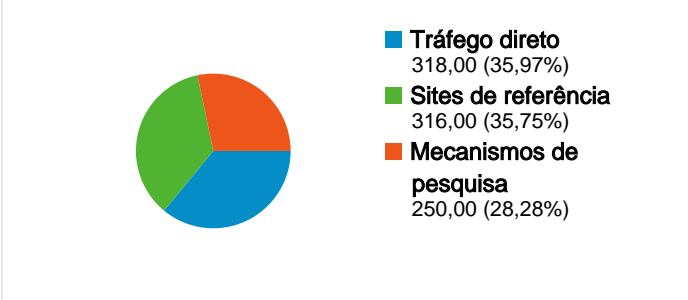

Uso do site

884 Visitas

29,41% Taxa de rejeição

2.758 Exibições de página

00:04:02 Tempo médio no site

3,12 Páginas/visita

28,62% % de novas visitas

Visão geral dos visitantes

Cobertura do mapa world

Visão geral das fontes de tráfego

Visão geral de conteúdo

Páginas	Exibições de página	% de exibições de página
/	767	27,81%
/tertulias.htm	349	12,65%
/programas.htm	286	10,37%
/blogs.htm	117	4,24%
/tertulias_dez2008.htm	105	3,81%

337 pessoas visitaram esse site

884 Visitas

337 Número absoluto de visitantes únicos

2.758 Exibições de página

3,12 Média de exibições de página

00:04:02 Tempo no site

29,41% Taxa de rejeição

28,62% Novas visitas

1 - 10 de 10

As páginas deste site foram visualizadas 2.758 vezes no total

 2.758 Exibições de página

 2.298 Exibições únicas

 29,41% Taxa de rejeição

Conteúdo principal

Páginas	Exibições de página	% de exibições de página
/	767	27,81%
/tertulias.htm	349	12,65%
/programas.htm	286	10,37%
/blogs.htm	117	4,24%
/tertulias_dez2008.htm	105	3,81%