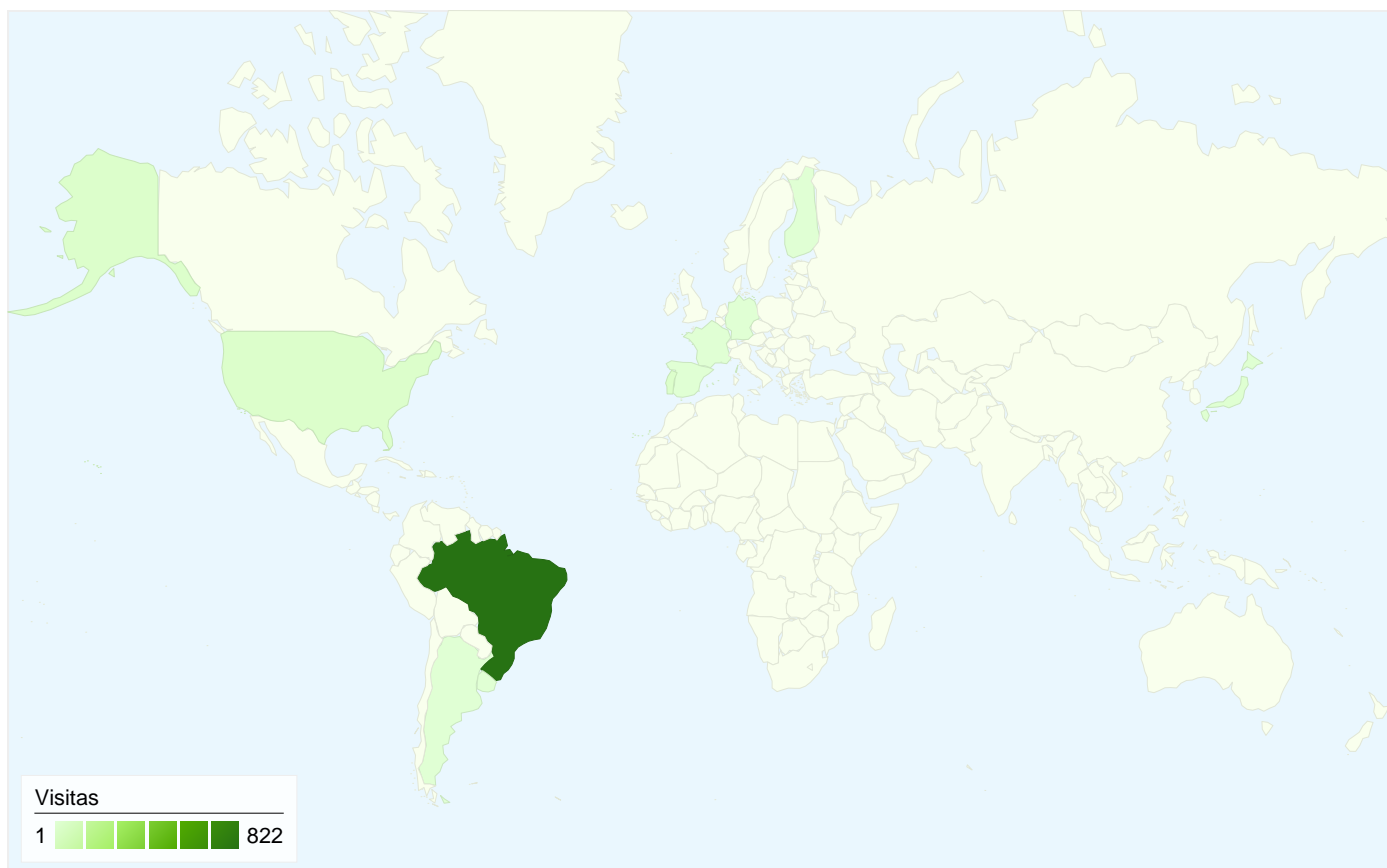

337 pessoas visitaram esse site

884 Visitas

337 Número absoluto de visitantes únicos

2.758 Exibições de página

3,12 Média de exibições de página

00:04:02 Tempo no site

29,41% Taxa de rejeição

28,62% Novas visitas

Todas as fontes de tráfego enviaram um total de 884 visitas

35,97% Tráfego direto

35,75% Sites de referência

28,28% Mecanismos de pesquisa

■ Tráfego direto
318,00 (35,97%)

■ Sites de referência
316,00 (35,75%)

884 visitas vieram de 10 países/territórios

Uso do site

País/território	Visitas	Páginas/visita	Tempo médio no site	% de novas visitas	Taxa de rejeição
Visitas 884 % do total do site: 100,00%	Páginas/visita 3,12 Média do site: 3,12 (0,00%)	Tempo médio no site 00:04:02 Média do site: 00:04:02 (0,00%)	% de novas visitas 28,73% Média do site: 28,62% (0,40%)	Taxa de rejeição 29,41% Média do site: 29,41% (0,00%)	
Brazil	822	3,08	00:04:00	28,47%	29,56%
Portugal	24	4,25	00:05:48	16,67%	4,17%
United States	23	3,30	00:02:37	21,74%	43,48%
Japan	6	5,00	00:10:17	66,67%	0,00%
Germany	3	1,00	00:00:00	66,67%	100,00%
Spain	2	1,00	00:00:00	100,00%	100,00%
France	1	2,00	00:00:39	100,00%	0,00%
Finland	1	2,00	00:02:53	0,00%	0,00%
Uruguay	1	1,00	00:00:00	100,00%	100,00%
Argentina	1	5,00	00:04:14	100,00%	0,00%