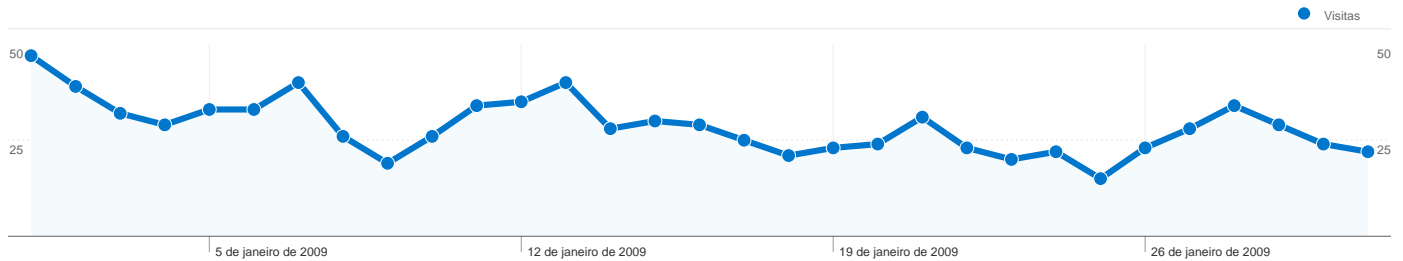

Todas as fontes de tráfego enviaram um total de 884 visitas

35,97% Tráfego direto

35,75% Sites de referência

28,28% Mecanismos de pesquisa

■ Tráfego direto
318,00 (35,97%)

■ Sites de referência
316,00 (35,75%)

■ Mecanismos de pesquisa
250,00 (28,28%)

Principais fontes de tráfego

Origens	Visitas	% de visitas	Palavras-chave	Visitas	% de visitas
(direct) ((none))	318	35,97%	complexis	196	78,40%
google (organic)	249	28,17%	www.videorreflexao.com.br	7	2,80%
tvcomplexis.com.br (referral)	94	10,63%	arco voltaico conscienciologia	4	1,60%
assipeccom.br (referral)	93	10,52%	compléxis	4	1,60%
orkut.com.br (referral)	64	7,24%	fernando barbaresco	3	1,20%